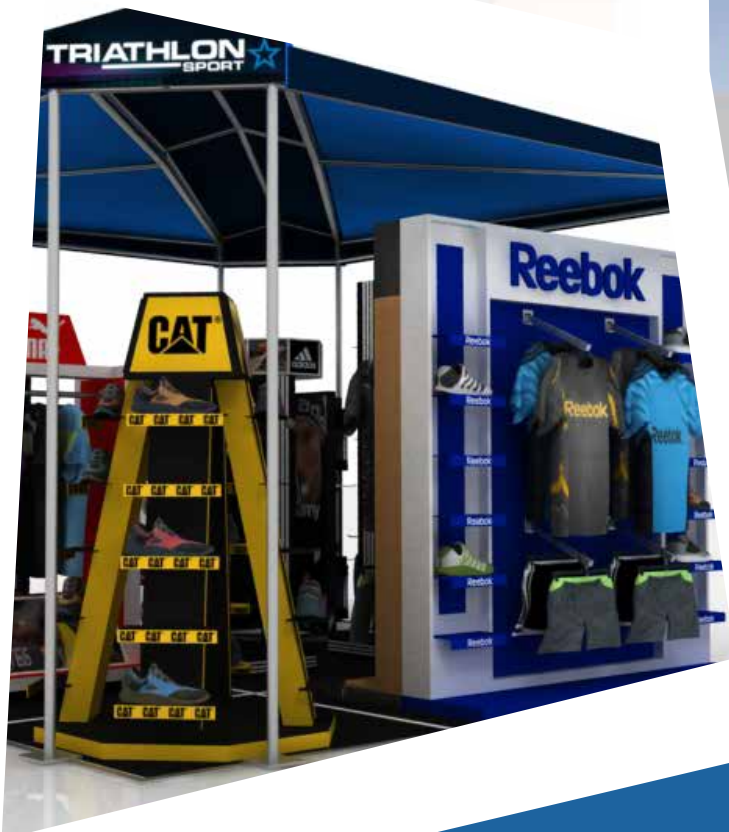

..... Módulos para Retail

T: (511) 446 1514 / 234 0172
C: 991 666 879 / 984 110 682

ventas@visualtradeperu.com
administracion@visualtradeperu.com

www.visualtradeperu.com